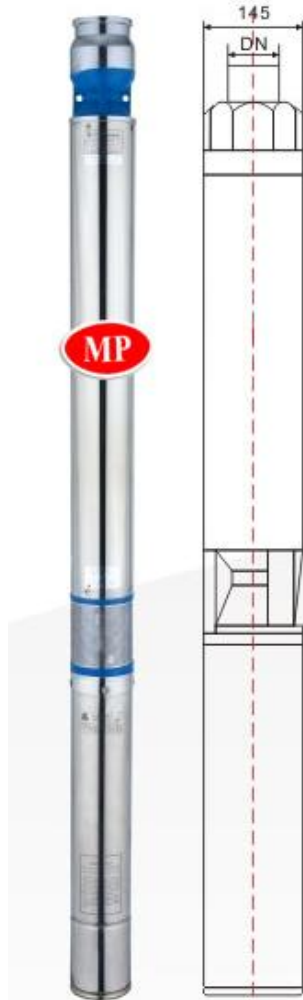

Deep Well Pump

MP1000 Series

1

Performance Table

出水口:3" Outlet

三相 380~400V Model	Motor		Q L/min M3/h	Flow rate				
	HP	KW		416.7 25	500 30	583.3 35	666.7 40	750 45
MP1000/4	7.5	5.5	Meter head m	39	37	33	29	24
MP1000/6	10	7.5		58	55	50	43	36
MP1000/9	15	11		87	83	75	65	53
MP1000/12	20	15		116	110	100	86	71
MP1000/15	25	18.5		145	138	125	108	89
MP1000/18	30	22		174	168	150	129	107

7.5kw 及以下配 4" 充油電機