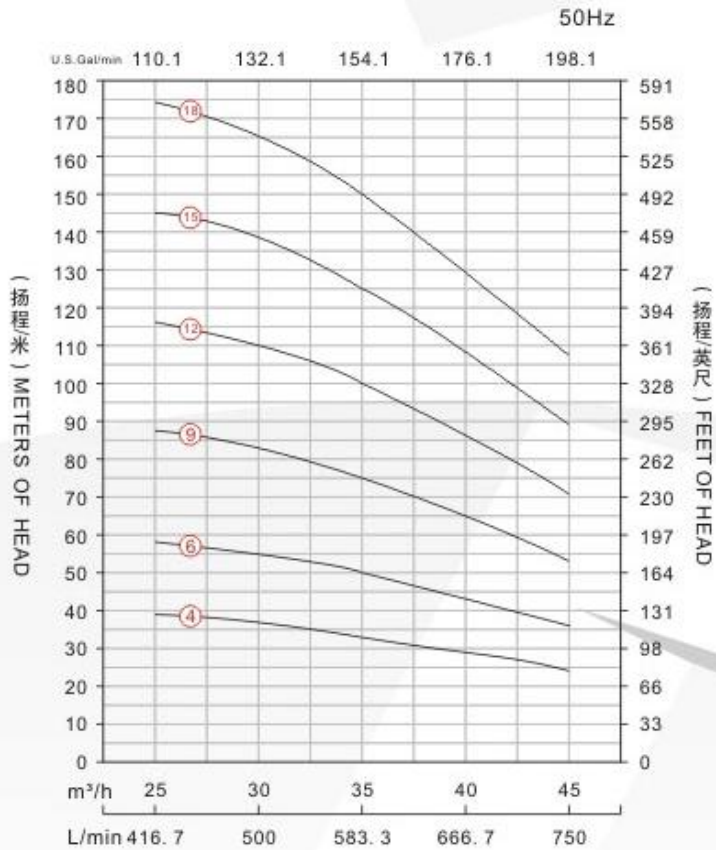

Deep Well Pump

MP1000 Series

1

Performance Table

出水口:3" Outlet

三相 380~400V Model	Motor		Q L/min M3/h	Flow rate				
	HP	KW		416.7 25	500 30	583.3 35	666.7 40	750 45
MP1000/4	7.5	5.5	Meter head m	39	37	33	29	24
MP1000/6	10	7.5		58	55	50	43	36
MP1000/9	15	11		87	83	75	65	53
MP1000/12	20	15		116	110	100	86	71
MP1000/15	25	18.5		145	138	125	108	89
MP1000/18	30	22		174	168	150	129	107

7.5kw 及以下配 4" 充油電機